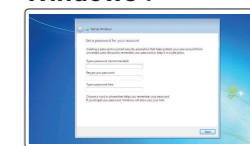

连接电源电缆并按下电源按钮

連接電源線然後按下電源按鈕

電源ケーブルを接続し、電源ボタンを押す

전원 케이블을 연결하고 전원 버튼을 누릅니다

5 Finish operating system setup

完成操作系统设置 | 完成作業系統設定

オペレーティングシステムのセットアップを終了する | 운영 체제 설치 완료

Windows 7